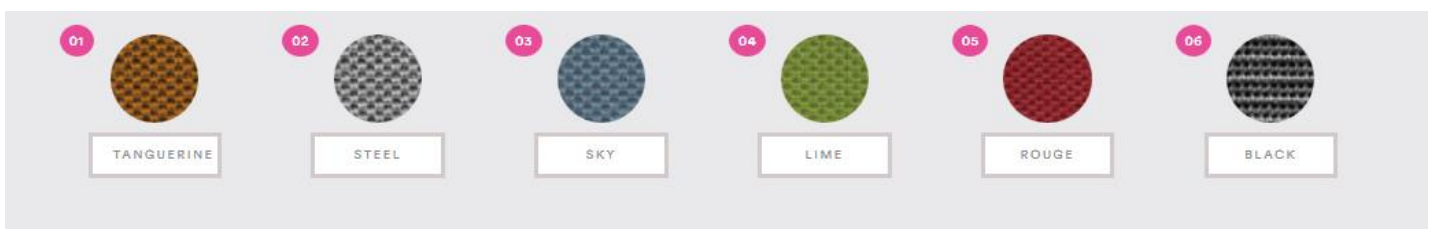

Colores tela:

Sattel
office furniture

Tucumán 840, 1er piso.
Ciudad Autónoma de Buenos Aires,
Argentina.

+54 9 11 4916 7149
info@sattelloffice.com
www.sattelloffice.com