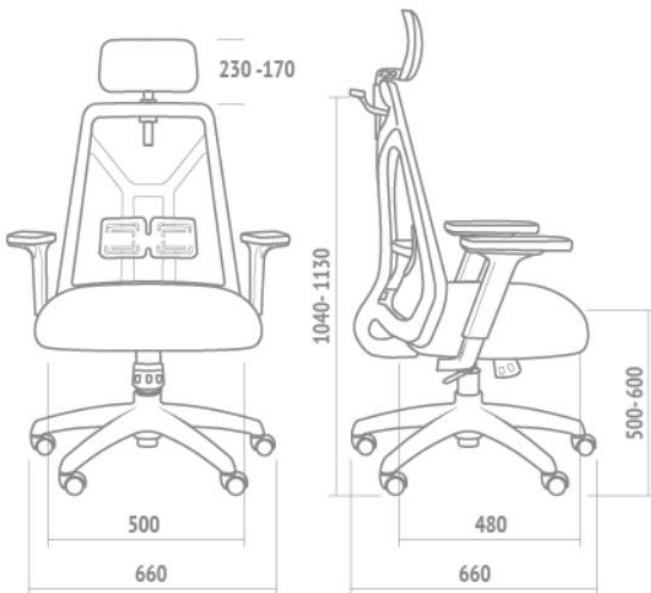

SILLA TK-24

DESCRIPCIÓN:

Tapizado en tela o ecocuer. Espuma de asiento inyectada en poliuretano. Respaldo tapizado en tela de red color: Azul, gris perla, naranja, negro, visón, rojo, verde, petróleo. Apoyo lumbar pivotante con 15 posiciones en altura. A-SYNCR0: Mecanismo oscilante de respaldo con posiciones de ajuste y control de tensión. Regulación neumática de altura del asiento. Apoyabrazos 2D: regulable en 6 posiciones de altura y con regulación en profundidad. Ruedas revestidas de material elastómero, muy silenciosa. Opcionales: Apoyacabeza pivotante regulable en 11 posiciones. Percha cuelga saco. Estructura color blanco o negro.

* Medidas en mm.