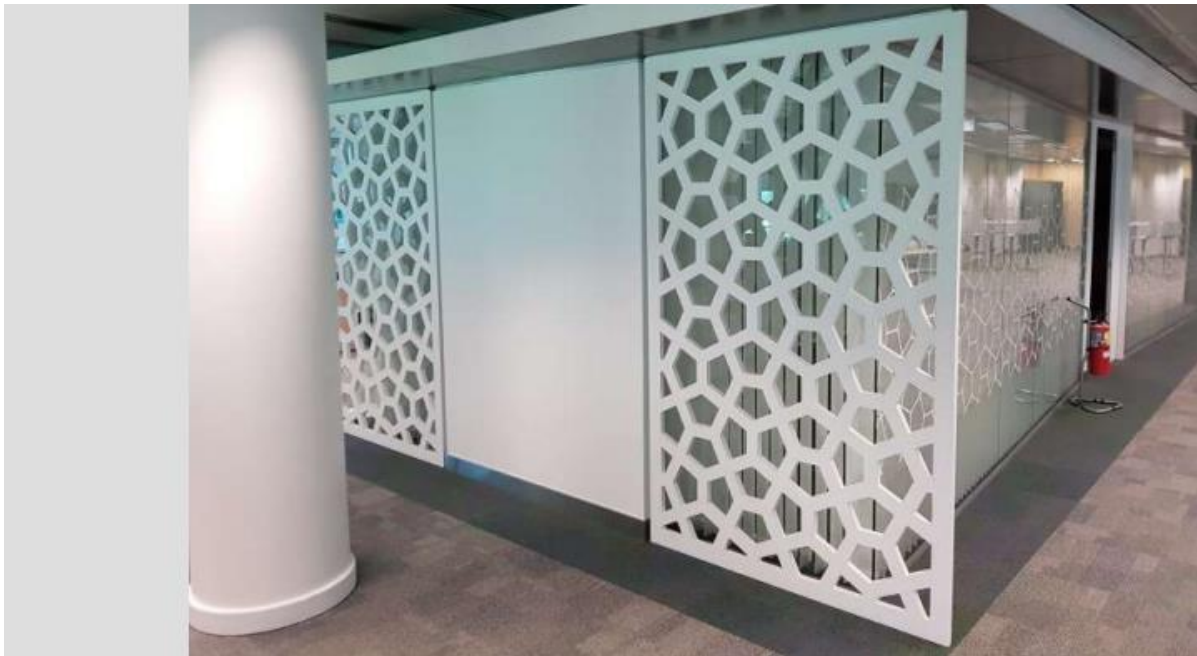

RUFFINO BOX

---

MESA MK21 / BOX ONE CON TECHO

---

**Sattel**<sup>®</sup>  
office furniture

Tucumán 840, 1er piso.  
Ciudad Autónoma de Buenos Aires,  
Argentina.

+54 9 11 4916 7149  
[info@sattelloffice.com](mailto:info@sattelloffice.com)  
[www.sattelloffice.com](http://www.sattelloffice.com)